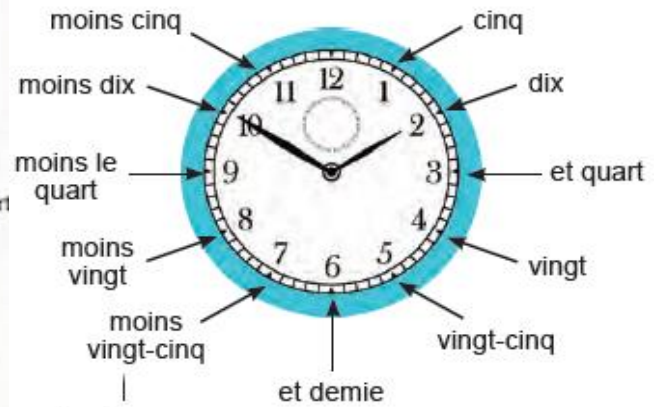

Découvrir l'heure courante

- 2.00 Il est deux heures.
- 2.05 Il est deux heures cinq.
- 2.10 Il est deux heures dix.
- 2.15 Il est deux heures **et** quart.
- 2.20 Il est deux heures vingt.
- 2.25 Il est deux heures vingt-cinq.
- 2.30 Il est deux heures **et** demie.
- 2.35 Il est trois heures **moins** vingt-cinq.
- 2.40 Il est trois heures moins vingt.
- 2.45 Il est trois heures moins **le quart**.
- 2.50 Il est trois heures moins dix.
- 2.55 Il est trois heures moins cinq.
-
- 12.00 Il est midi.
- 12.05 Il est midi cinq.
- 12.15 Il est midi et quart.
- 00.00 Il est minuit.
- 00.20 Il est minuit vingt.
- 00.30 Il est minuit et demie.